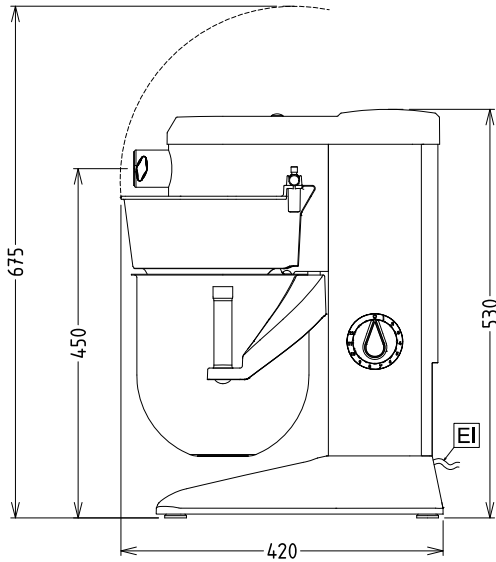

Rakenne

- AISI 304 ruostumattomasta teräksestä valmistettu kulho kahdella kahvalla.
- Kompakti rakenne.
- Tehokas epätahtimoottori, jolla on hyvä vääntömomentti.
- Säädettävä kiertomekanismin nopeus (20-220 kierrosta minuutissa).
- Planeettavaihteisto itsevoitelevilla vaihteilla eliminoi vuotamisriskit.
- Vesisuojattu järjestelmä (IP55 elektroniset säätöpainikkeet, IP34 koko kone).
- Turvasuojus on BPA vapaata Eastman Tritan™ kopolyesteri muovia, joka on iskunkestävää ja erittäin kevyt - helposti puhtaana pidettävä.
- Yleiskoneen työkalujen nopeudet ovat säädettävissä 67 - 740 kierrosta minuutissa välille.
- Varustettu vahvalla, metallisella lisälaiteliittimellä.

HYVÄKSYNTÄ: _____

Edestä

Sivulta

EI = Sähköliitäntä

Päältä

Sähkö

Jännite:

600196 (BE8BYA)

200-240 V/1N ph/50/60 Hz

Kokonaisteho:

0.6 kW

Kapasiteetti

Kapasiteetti:

8 L

Avaintieto

Ulkomitat, leveys:

292 mm

Ulkomitat, syvyys:

416 mm

Ulkomitat, korkeus:

527 mm

Nettopaino (kg):

19

Sisältyvät varusteet