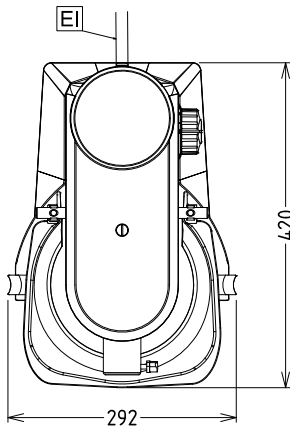

HYVÄKSYNTÄ: _____

Edestä

Sivulta

EI = Sähköliitäntä

Päältä

Sähkö

Jännite:

600196 (BE8BYA)

200-240 V/1N ph/50/60 Hz

Kokonaisteho:

0.6 kW

Kapasiteetti

Kapasiteetti:

8 L

Avaintieto

Ulkomitat, leveys:

292 mm

Ulkomitat, syvyys:

416 mm

Ulkomitat, korkeus:

527 mm

Nettopaino (kg):

19

Sisältyvät varusteet