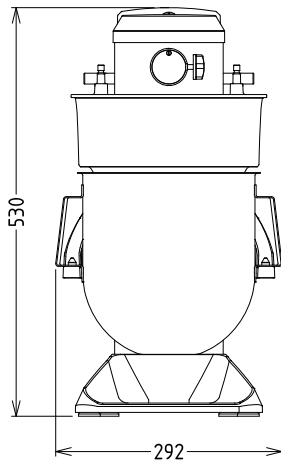

Edestä

EI = Sähköliitäntä

Päältä

Sähkö

Jännite:

600196 (BE8BYA)

200-240 V/1N ph/50/60 Hz

Kokonaisteho:

0.6 kW

Kapasiteetti

Kapasiteetti:

8 L

Avaintieto

Ulkomitat, leveys:

292 mm

Ulkomitat, syvyys:

416 mm

Ulkomitat, korkeus:

527 mm

Nettopaino (kg):

19

Sisältyvät varusteet

- 1 kpl RST kulho 8 L yleiskoneeseen PNC 653766
- 1 kpl RST taikinakoukku 8 L yleiskoneeseen PNC 653767
- 1 kpl RST sekoitusmela 8 L yleiskoneeseen PNC 653768
- 1 kpl RST vispilä 8 L yleiskoneeseen PNC 653769

Lisävarusteet

- Lihamyhly 60 mm K liittimeen, 1 terälevy PNC 653043 ☐
- 3 terälevyä (3-4,5-8 mm) lihamyllyyn PNC 653044 ☐
- - NOT TRANSLATED - PNC 653296 ☐
- - NOT TRANSLATED - PNC 653298 ☐
- - NOT TRANSLATED - PNC 653300 ☐
- RST kulho 8 L yleiskoneeseen PNC 653766 ☐
- RST taikinakoukku 8 L yleiskoneeseen PNC 653767 ☐
- RST sekoitusmela 8 L yleiskoneeseen PNC 653768 ☐
- RST vispilä 8 L yleiskoneeseen PNC 653769 ☐
- Suljettu roikesuoja BE5/8 yleiskone lisälaiteliitännällä PNC 653782 ☐